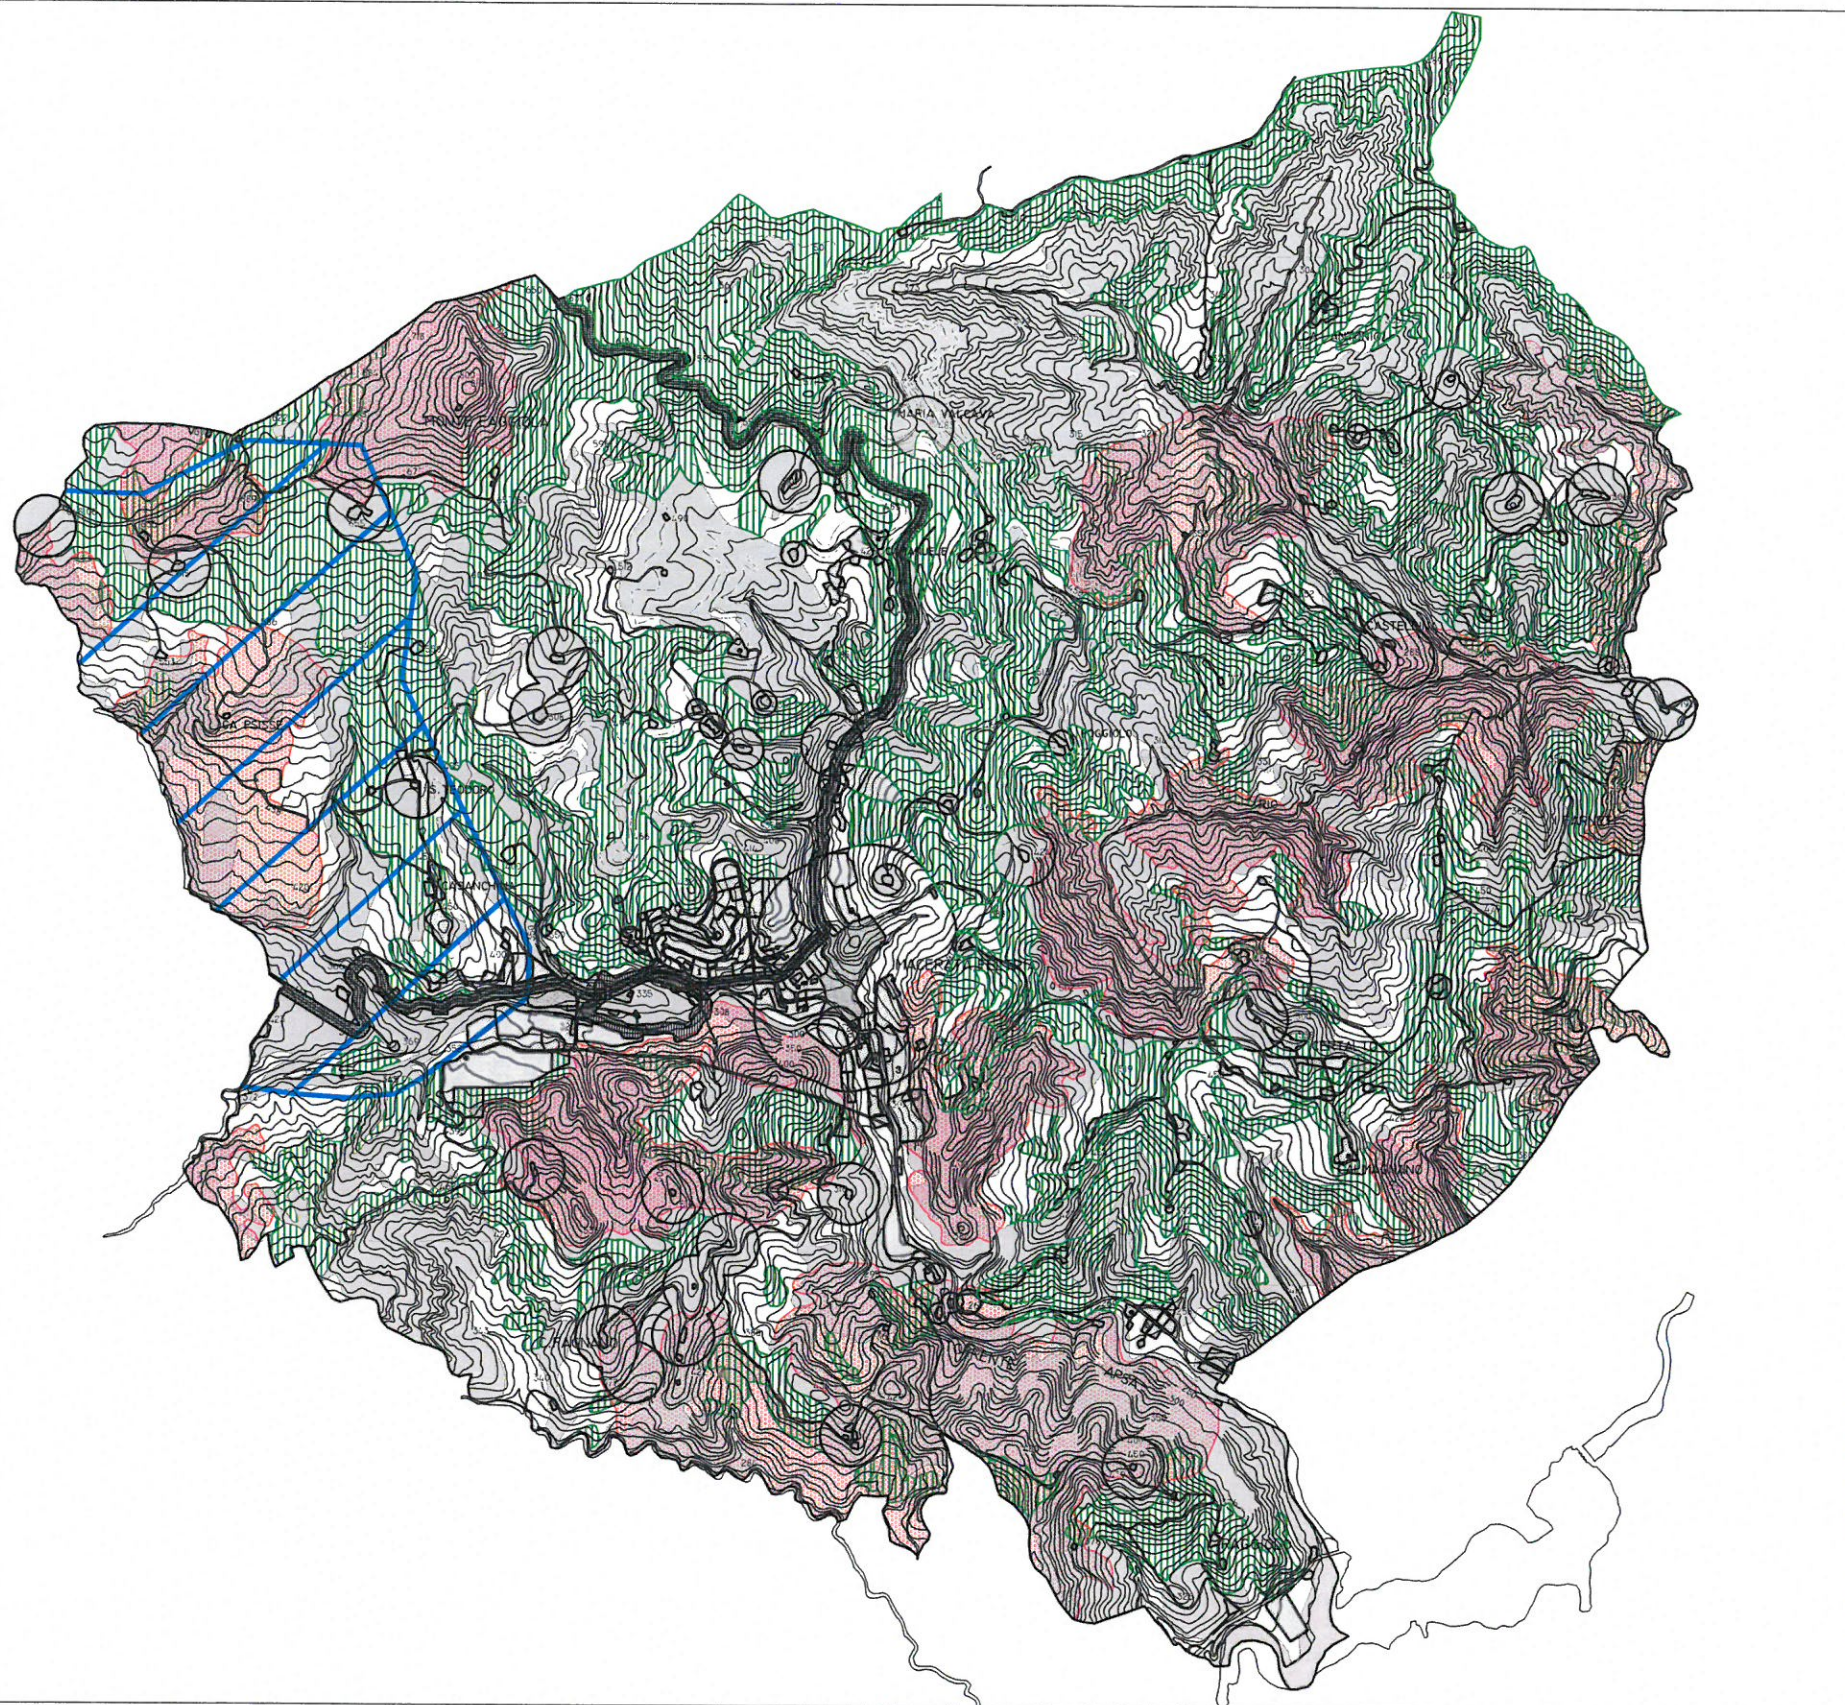

COMUNE
di
MACERATA FELTRIA

P.R.G.
PIANO REGOLATORE GENERALE 1997

IL SINDACO IL SEGRETARIO I TECNICI

TAV.N. 1.2	OGGETTO: AMBITI DI TUTELA DEFINITIVI E PREVISIONI DI PIANO
SCALA: 1:10000	DATA:
PROGETTISTI:	

LEGENDA

-  AMBITI DI TUTELA INTEGRALE
-  AMBITI DI TUTELA ORIENTATA
-  AMBITI DI TUTELA SPECIFICA
-  STRADE PANORAMICHE
-  ZONE ARCHEOLOGICHE
-  PREVISIONI DI PIANO
-  AREE BC
-  LIMITE AREA "GB". SOTTOSISTEMA TERRITORIALE

COMUNE
di
MACERATA FELTRIA

P.R.G.
PIANO REGOLATORE GENERALE 1997

IL SINDACO IL SEGRETARIO I TECNICI

TAV.N. 1.4	OGGETTO: AMBITI DI TUTELA DEFINITIVI EMERGENZA GEOLOGICA CORSI D'ACQUA E CRINALI
SCALA: 1:10000	DATA:
PROGETTISTI:	

LEGENDA

-  EMERGENZA GEOLOGICA
-  CORSI D'ACQUA
-  CRINALI
-  AMBITI DI TUTELA SPECIFICA
-  STRADE PANORAMICHE
-  ZONE ARCHEOLOGICHE
-  PREVISIONI DI PIANO